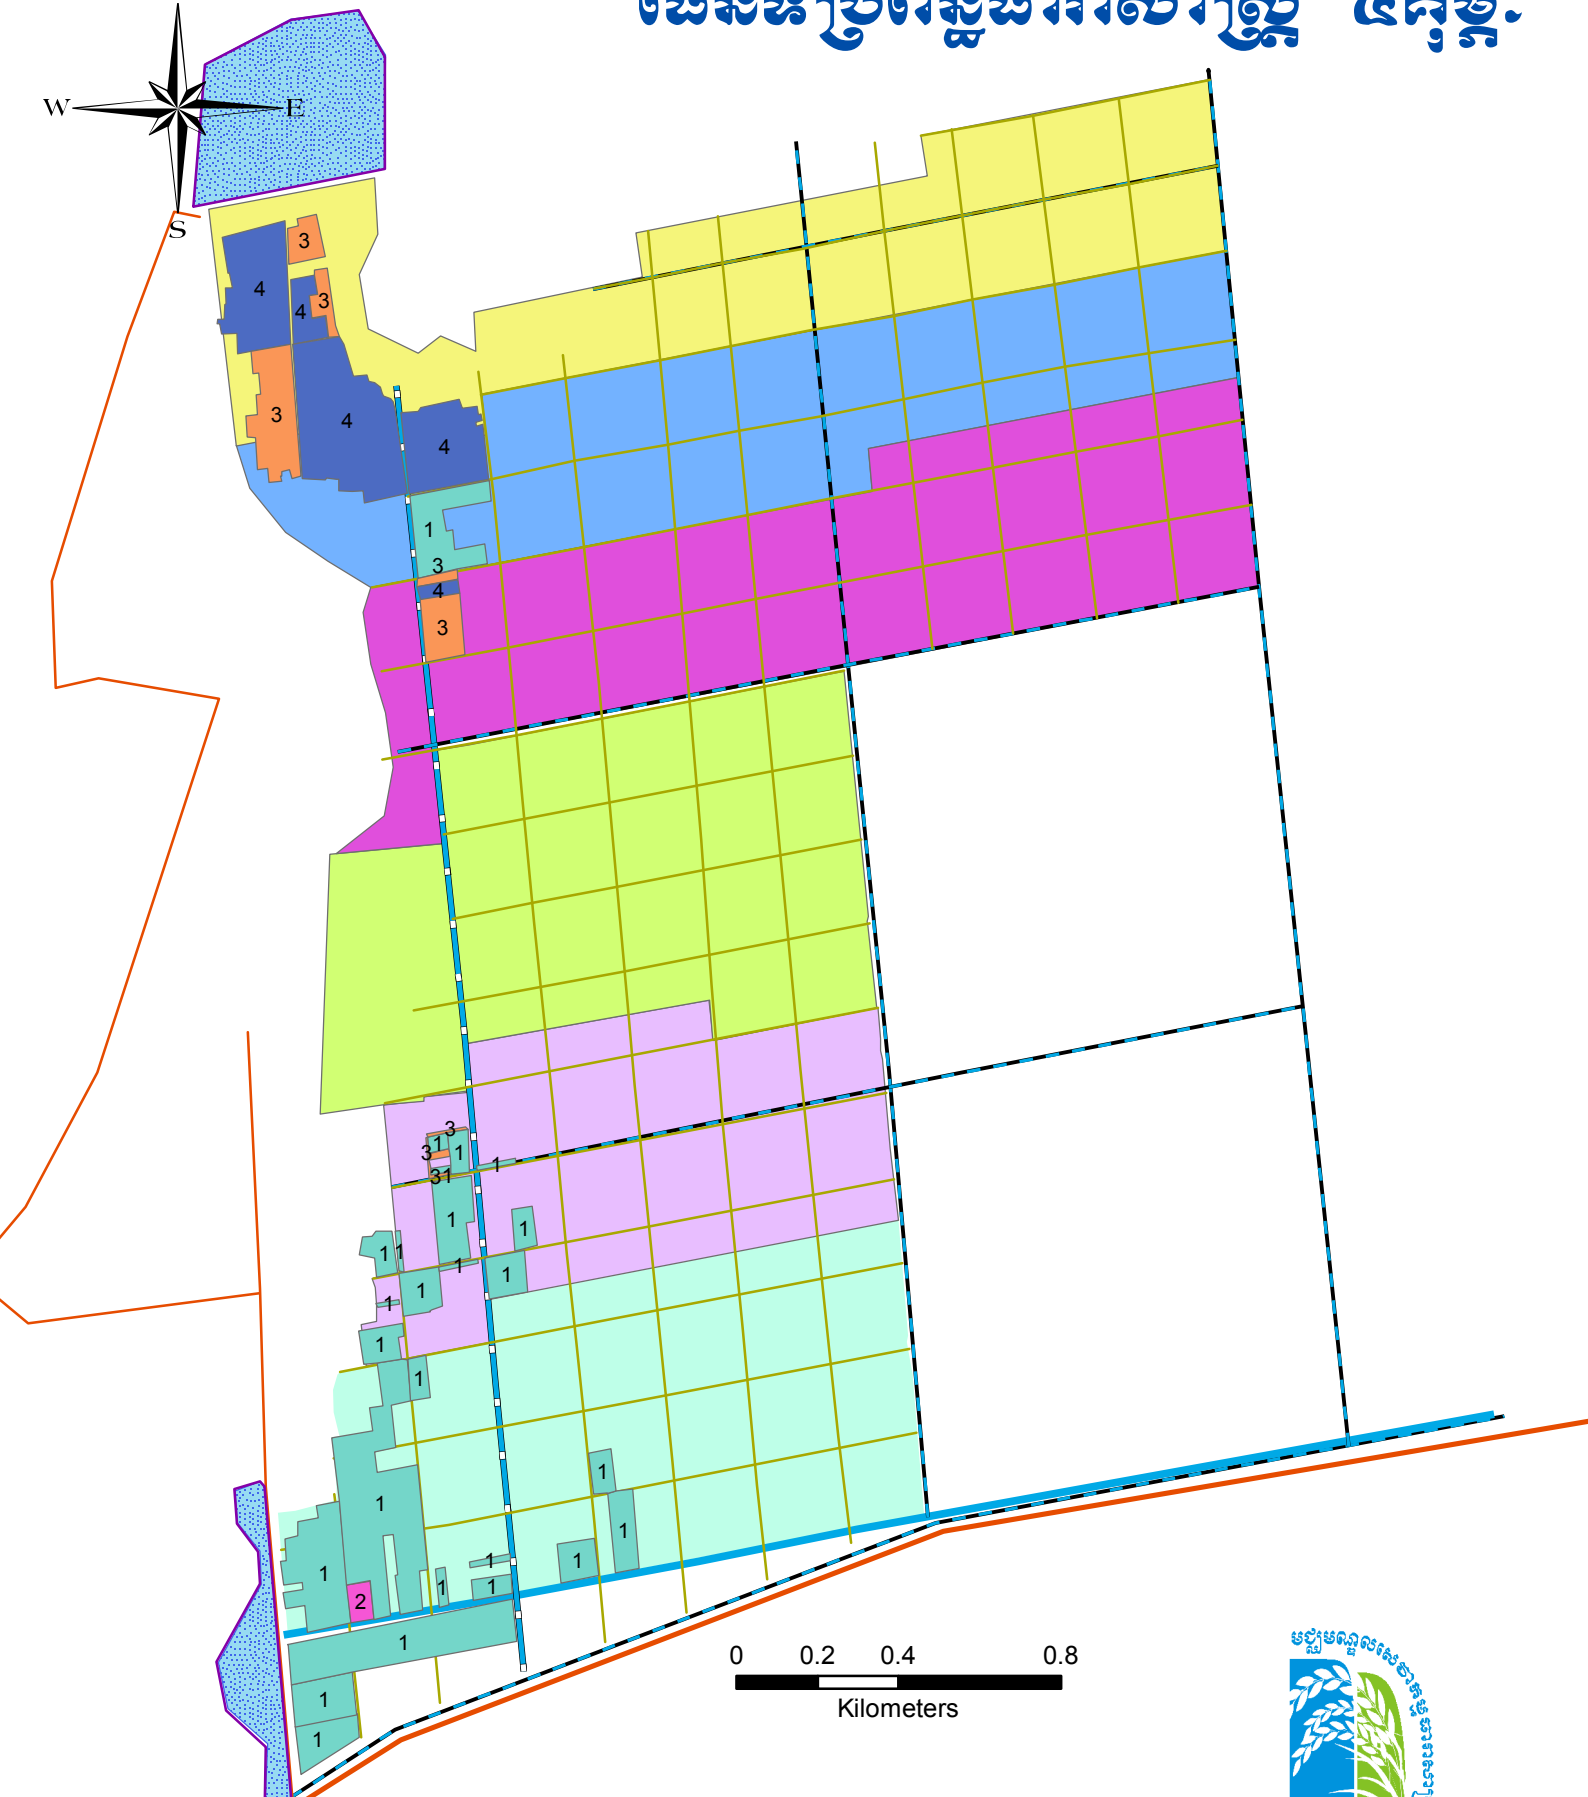

ផែនទីប្រព័ន្ធជារាសាស្ត្រ ៥គុម្ភៈ

0 0.2 0.4 0.8
Kilometers

តំណក់សំគាល់

- 1 ពង្សបណ្តោះ
- 2 ដីឆ្នាំ រយក
- 3 សំណាម
- 4 សន្ត ង

	១ គ		១ គ ២ គ
	២		១
	១		១ គ
	១		

គណៈ គ ១ លេខ ស ស គ
ISC_kampongthom@sep2010